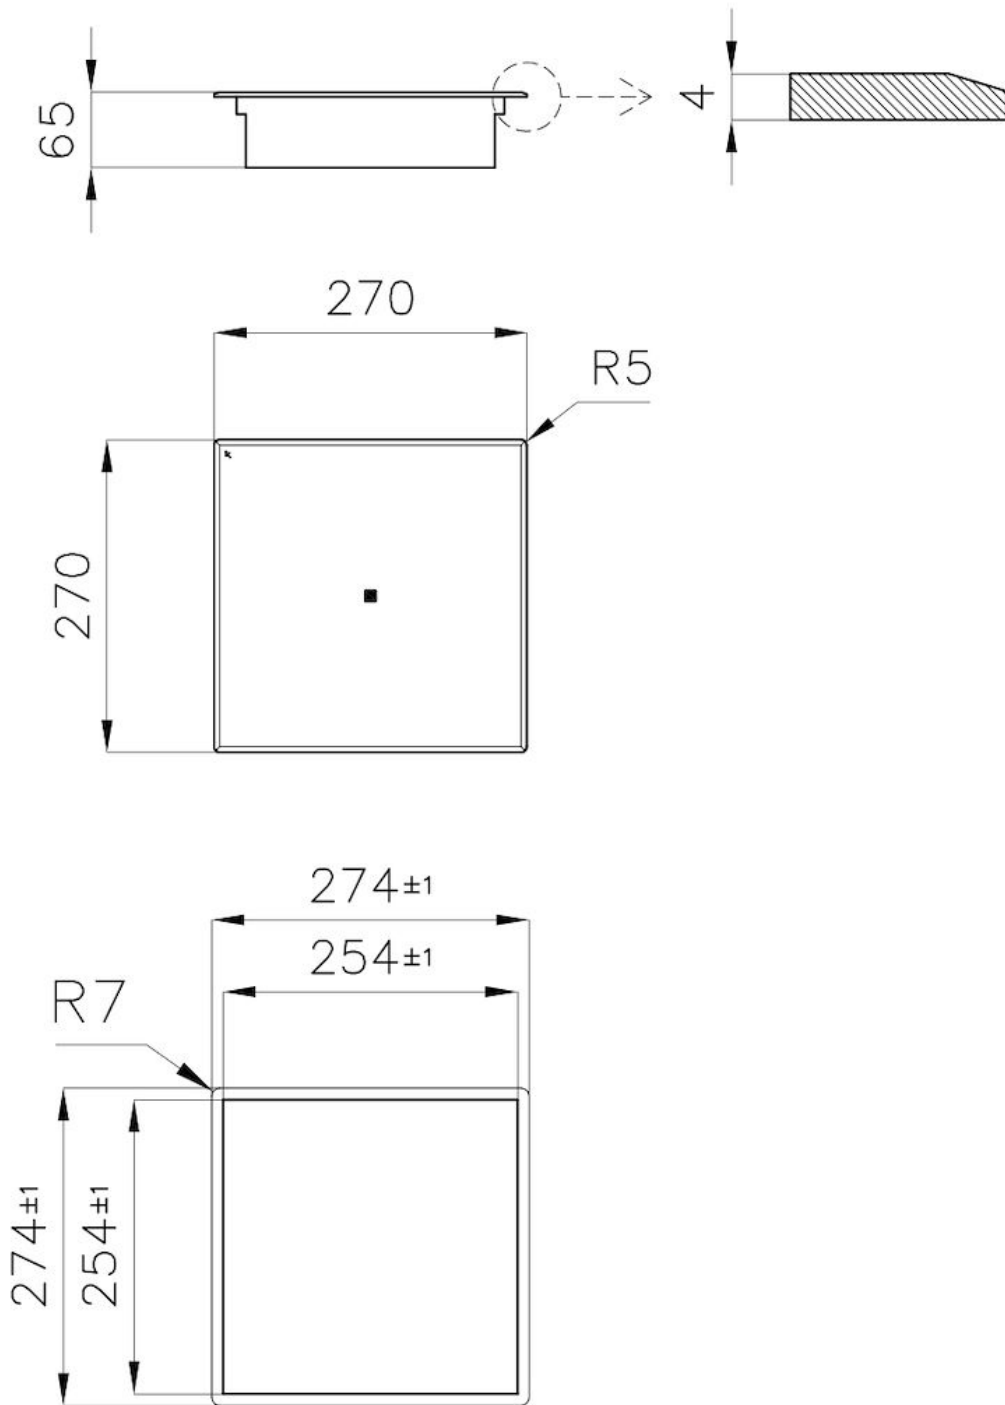

Versorgung Einphasig: 230 V; 1P+N; zweiphasig 400 V; 2P+N; 50,60 Hz

Abmessungen 270x270 mm

Vollständige Beschreibung Platte Modular Quadra 270x270 cm

Heizelement 1 Zone

Gesamtleistung 1.100 (1.400)* W

Versorgungseinstellungen 9 Leistungsstufen pro Zone + Powerboost

Anmerkungen:

TECHNISCHE DATEN

GALERIE

PAARUNGEN

**Kochfeld Touch Control Modular
Quadra**
7367 040

**Kochfeld Touch Control Modular
Quadra**
7367 030

**Kochfeld Touch Control Modular
Quadra**
7367 020

Modular Induction - Anschlussdose
7369 040